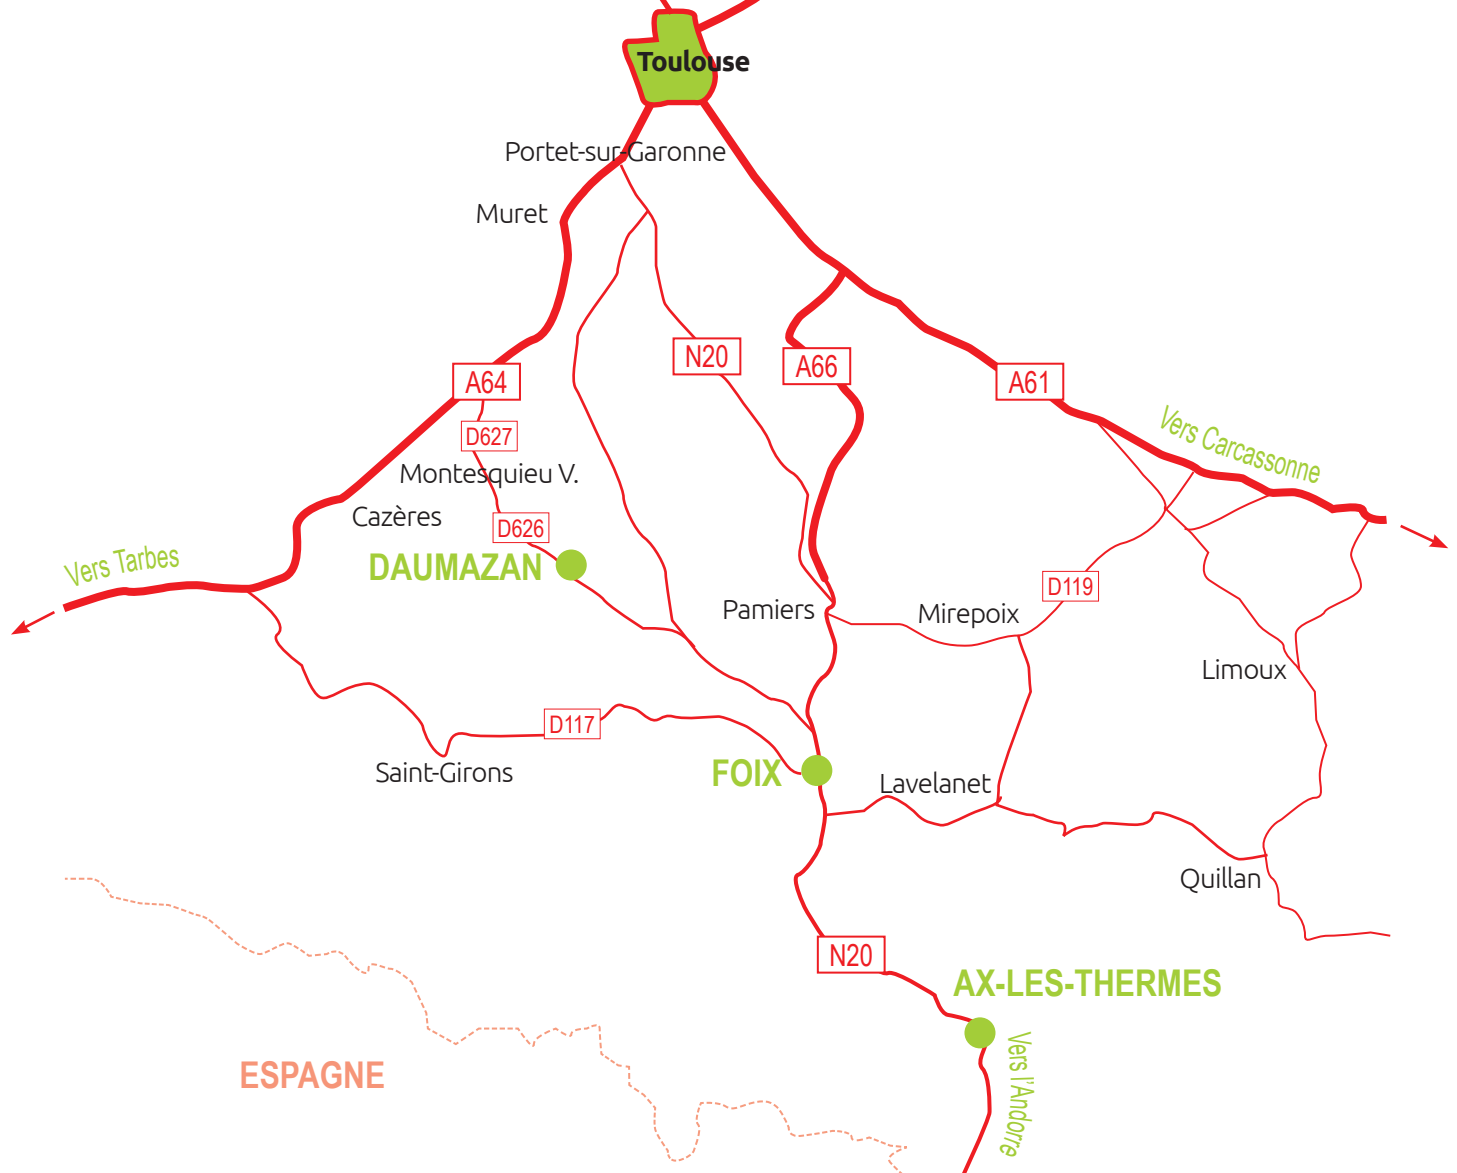

## Lieux de diffusion pour cette édition en Ariège

Pour les programmeurs inscrits, les repas sont organisés sur place et une navette est prévue entre Foix et Ax les Thermes pour assister aux spectacles de la journée du jeudi 7 janvier.